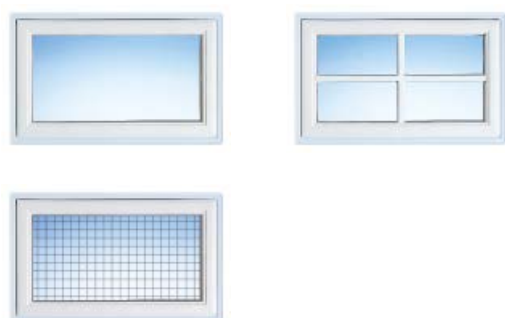

Fönster och sidodörrar

Motivfönster.

Flera fönstermotiv med klart glas ger större möjligheter att utforma porten. Standardfönster har fönsterram i samma färg som porten, men kan erhållas i dekor och specialfärg. Du kan även välja ventilationsgaller av aluminium-hållplåt.